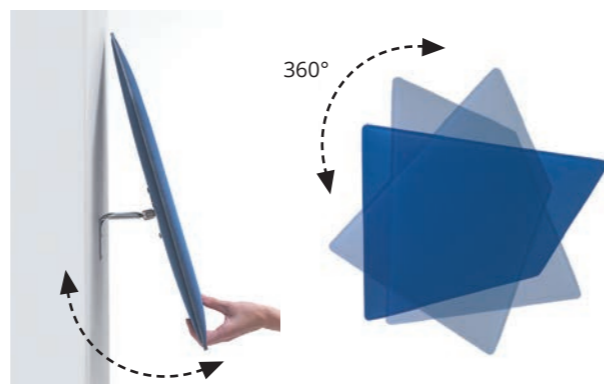

F Flap ne se contente pas d'être un panneau phono-absorbant. Véritable objet design, sa force esthétique et formelle permet une infinité de compositions aux expressions toujours différentes. Le système modulable breveté est innovant sur deux fronts: la technologie Snowsound d'une part, d'autre part la manière dont le panneau s'inscrit parfaitement dans l'ameublement de tout espace exigeant une correction acoustique.

D Mehr noch als ein Schallabsorbierendes Paneel ist Flap ein Designgegenstand mit einer unglaublichen formalen Ästhetik, der unendlich viele unterschiedliche Formen annehmen kann. Ein patentiertes modulares System, das dank der zum Einsatz kommenden Snowsound- Technologie und dank der Idee des Paneels, das als Einrichtungsgegenstand dient, innovativ an jedem Ort zum Einsatz kommen kann, an dem die Akustik verbessert werden soll.

E Flap no es tan sólo un panel acústico absorbente, Flap es un objeto de diseño con un notable impacto estético y formal para crear composiciones infinitas con formas cada vez diferentes. Un sistema modular patentado, innovador tanto por la tecnología Snowsound empleada, como por concebir el panel como complemento de decoración que se inserta perfectamente en todas las salas que necesitan una corrección acústica.